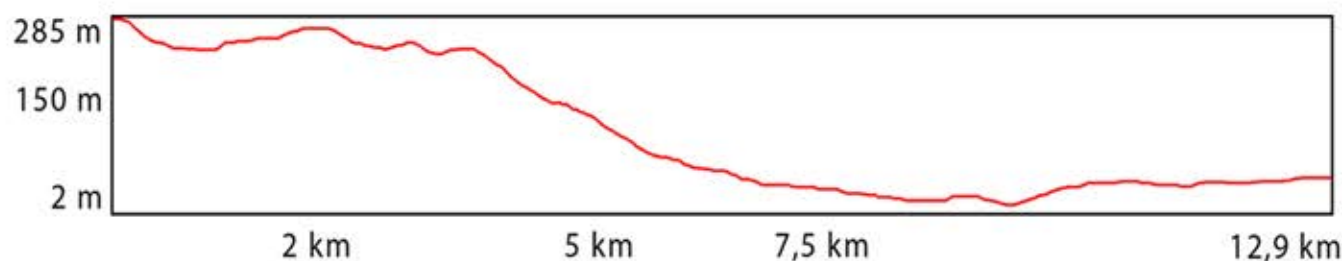

DEL MONTE CORONA A COMILLAS EN BICICLETA

INCLUYE: Servicio de guía de montaña titulado + alquiler de bicicletas + traslado + seguro r.c y accidentes. Grupo mínimo de 2. Precios especiales para grupos de 4 o más.