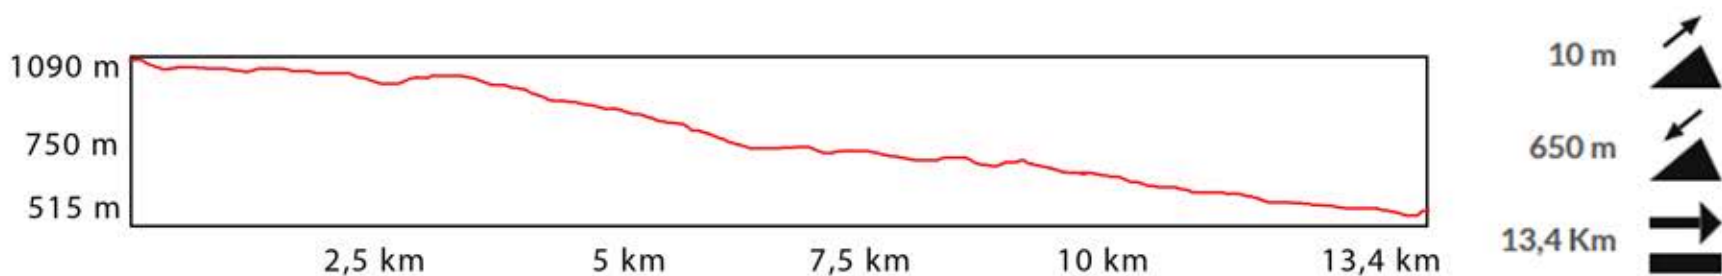

EL ALTO SAJA PUERTO DE PALOMBERA A PIE Y EN BICICLETA

INCLUYE: Servicio de guía de montaña titulado + alquiler de bicicletas + traslado + seguro r.c y accidentes. Grupo mínimo de 2. Precios especiales para grupos de 4 o más.